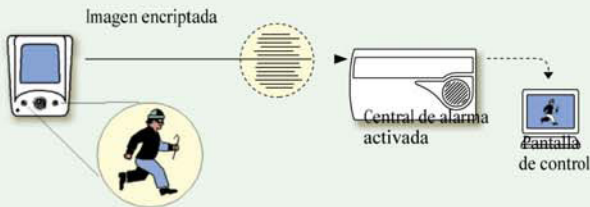

Cámara exterior

Cámara interior

### El detector que marca LA diferencia

VIDEOFIED™ le garantiza tranquilidad y respeto de su vida privada.

- > En caso de detección, la cámara gran angular graba una película de 10 segundos.
- > La película de vídeo se envía a central receptora de alarmas.
- > Los operadores pueden ver el vídeo de la intrusión en tiempo real, ¡lo que facilita que se pueda confirmar la alarma sin lugar a dudas!
- > En caso de intrusión y de peligro real, la central receptora de alarmas alerta a la policía.

### Detector desconectado - cámara desconectada

El sistema verifica el estado de la instalación cada 8 minutos

### Detector conectado - cámara conectada