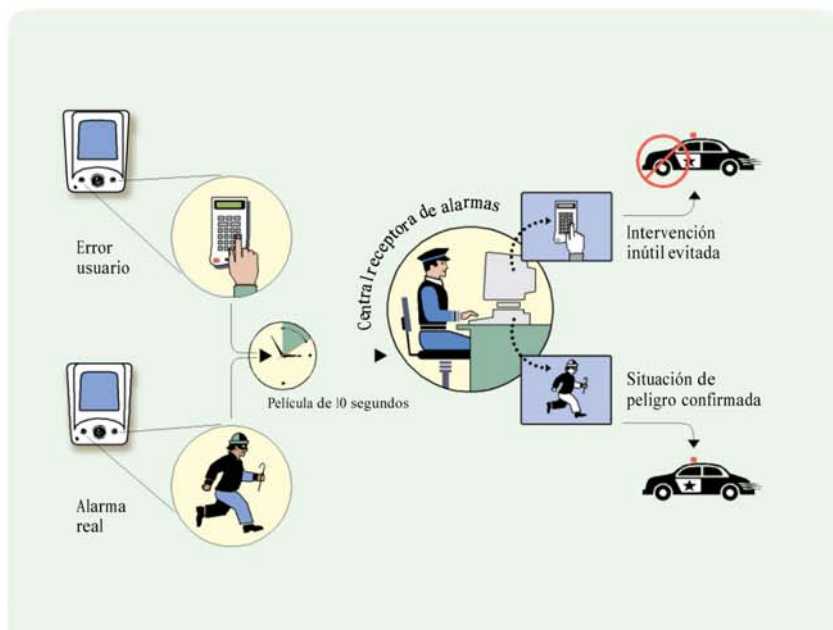

### Otra visión de la seguridad

Único en el mundo y basado en tecnologías exclusivas, ¡VIDEOFIED™ marca una auténtica revolución en el mercado de los sistemas de alarma!

VIDEOFIED™ permite:

- > Respuesta rápida
- > Mejor seguridad
- > Valor añadido

Cámara exterior

Cámara interior

### El detector que marca LA diferencia

VIDEOFIED™ le garantiza tranquilidad y respeto de su vida privada.

- > En caso de detección, la cámara gran angular graba una película de 10 segundos.
- > La película de vídeo se envía a central receptora de alarmas.
- > Los operadores pueden ver el vídeo de la intrusión en tiempo real, ¡lo que facilita que se pueda confirmar la alarma sin lugar a dudas!
- > En caso de intrusión y de peligro real, la central receptora de alarmas alerta a la policía.

### Detector conectado - cámara conectada