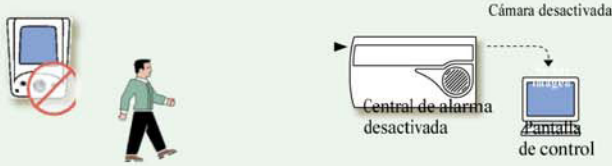

### El detector que marca LA diferencia

VIDEOFIED™ le garantiza tranquilidad y respeto de su vida privada.

- > En caso de detección, la cámara gran angular graba una película de 10 segundos.
- > La película de vídeo se envía a central receptora de alarmas.
- > Los operadores pueden ver el vídeo de la intrusión en tiempo real, ¡lo que facilita que se pueda confirmar la alarma sin lugar a dudas!
- > En caso de intrusión y de peligro real, la central receptora de alarmas alerta a la policía.

### Detector desconectado - cámara desconectada

El sistema verifica el estado de la instalación cada 8 minutos

### Detector conectado - cámara conectada